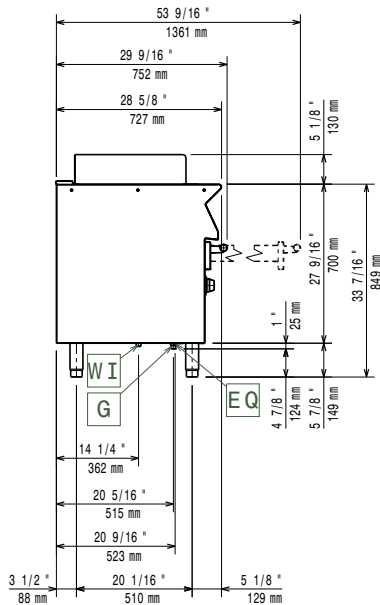

Front

Sida

EQ = Ekvipotentiaal skruv
G = Gasanslutning

Topp

Gas

Gas, effekt:	371238 (E7GRGHGCFU)	16 kW
Standardgasleverans		Natural Gas
Gastyp alternativ:		LPG; Stadsgas
Gasintag:		3/4"

Viktig information

Nettovikt:	75 kg
Fraktvikt:	97 kg
Frakthöjd:	1180 mm
Fraktbredd:	820 mm
Fraktdjup:	860 mm
Fraktvolym:	0.83 m ³