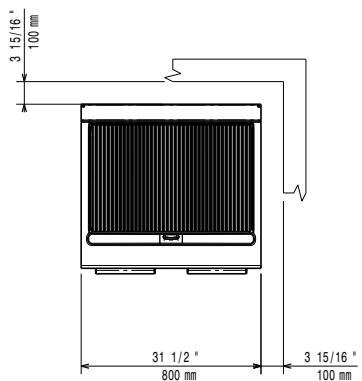

Front

Sida

EQ = Ekvipotentiaal skruv
G = Gasanslutning

Topp

Gas

Gas, effekt:	371238 (E7GRGHGCFU)	16 kW
Standardgasleverans		Natural Gas
Gastyp alternativ:		LPG; Stadsgas
Gasintag:		3/4"

Viktig information

Nettovikt:	75 kg
Fraktvikt:	97 kg
Frakthöjd:	1180 mm
Fraktbredd:	820 mm
Fraktdjup:	860 mm
Fraktvolym:	0.83 m ³