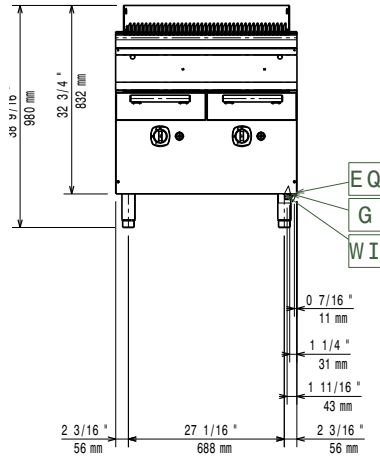

Front

Sida

EQ = Ekvipotentiaal skruv
G = Gasanslutning

Topp

Gas

Gas, effekt:	371238 (E7GRGHGCFU)	16 kW
Standardgasleverans		Natural Gas
Gastyp alternativ:		LPG; Stadsgas
Gasintag:		3/4"

Viktig information

Nettovikt:	75 kg
Fraktvikt:	97 kg
Frakthöjd:	1180 mm
Fraktbredd:	820 mm
Fraktdjup:	860 mm
Fraktvolym:	0.83 m ³